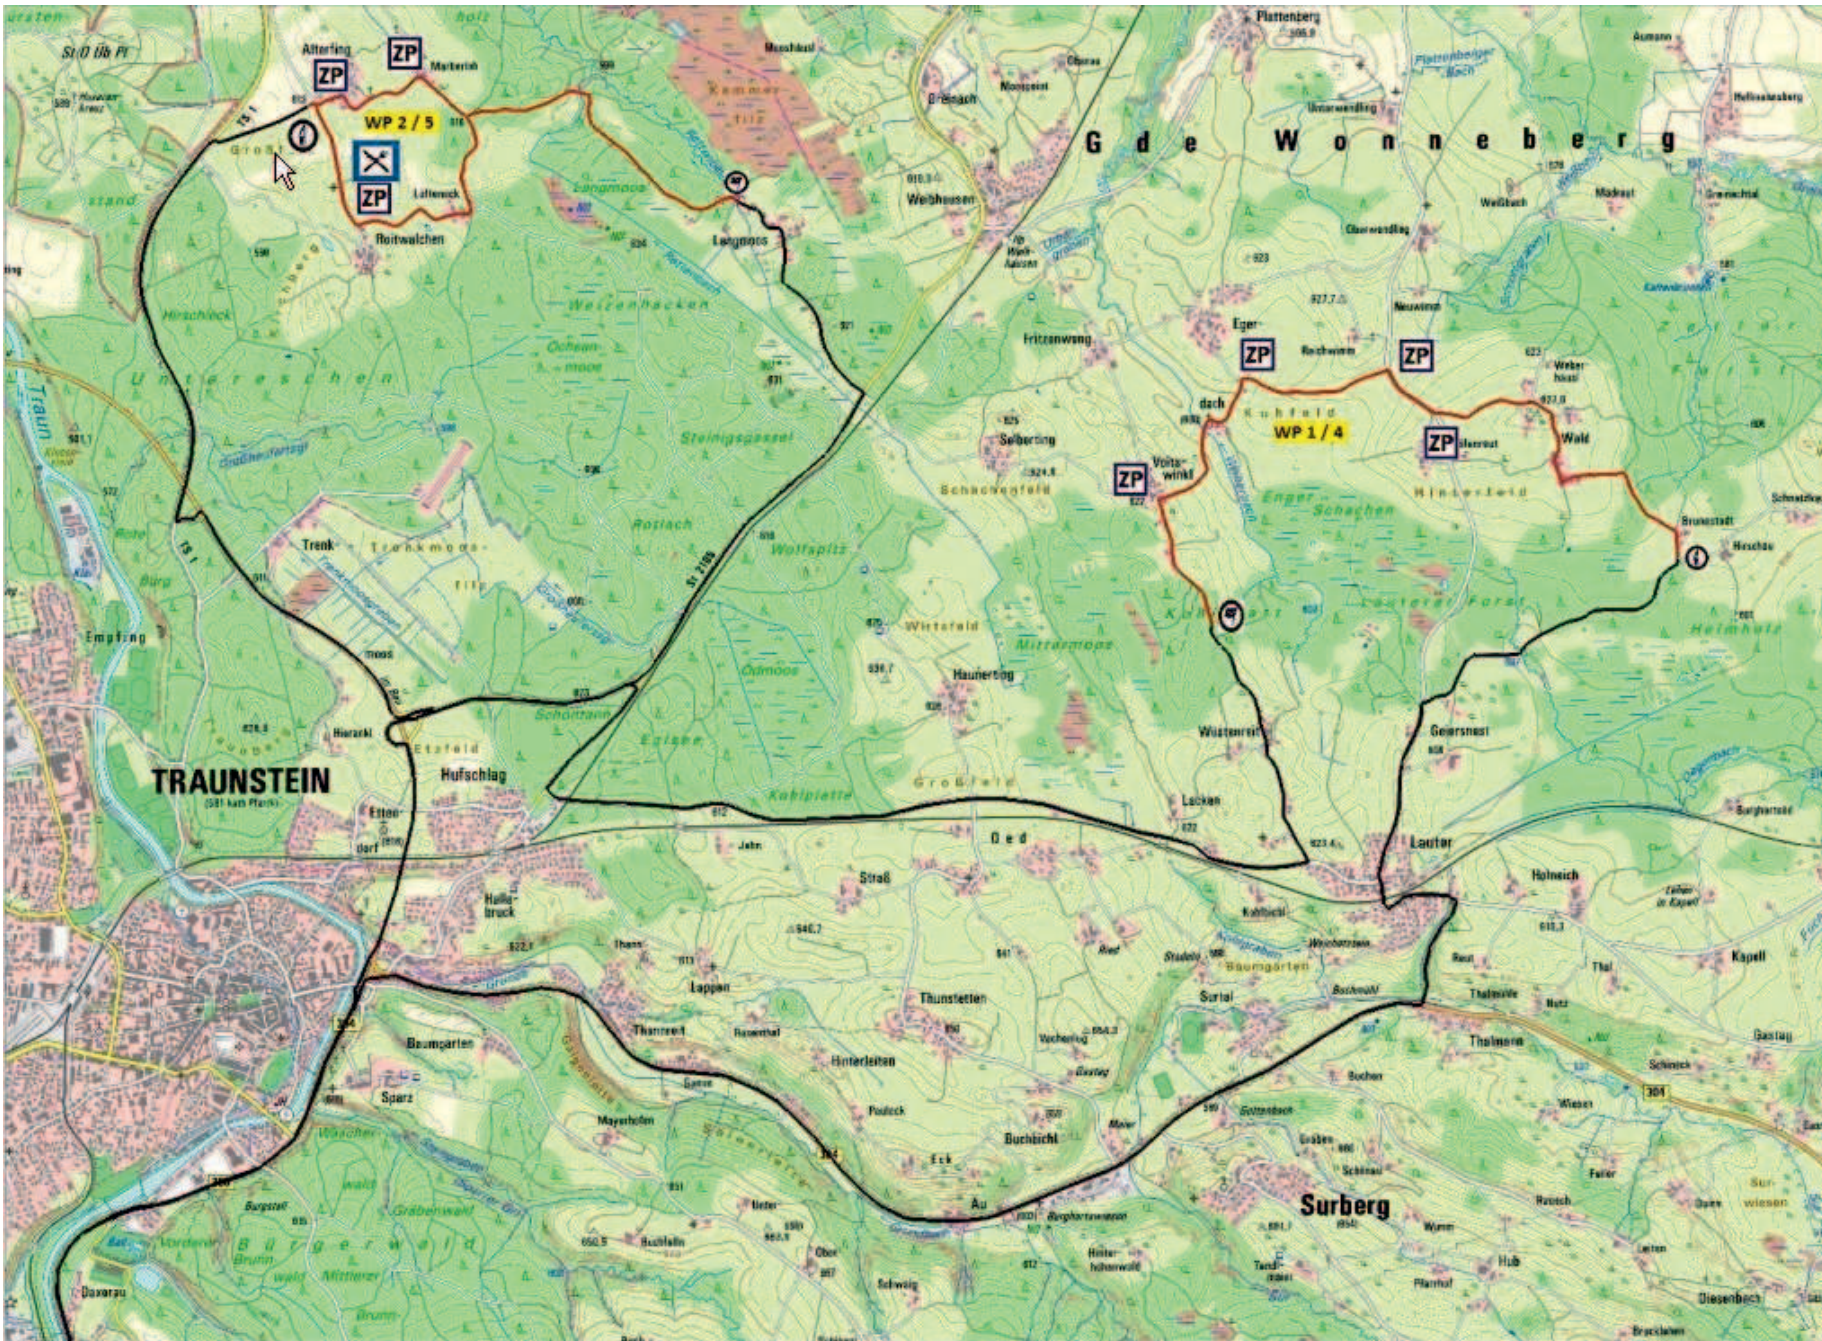

Wertungsprüfungen 1/4 und 2/5 der 6. ADAC Voralpenrallye

Start Fa. Gienger	12:31 Uhr
Start WP1 Greinachtal	12:59 Uhr
Start WP2 Marberloh	13:27 Uhr
Start WP3 Hachsenöst	14:05 Uhr
Regrouping Fa. Gienger	14:25 Uhr
Start WP4 Greinachtal	15:38 Uhr
Start WP5 Marberloh	16:06 Uhr
Start WP6 Hachsenöst	16:44 Uhr

Wichtige Zuschauerinformation!!

Ihre Sicherheit hängt weitgehend von Ihrem persönlichen Sicherheitsbewusstsein und Ihrer Zuschauerdisziplin ab.

Befolgen und respektieren Sie deshalb nachstehende Hinweise. Dort wo ein Trassierband die Sicherheitsbereiche und Sperrzonen markiert, kann dies nur eine optische Hilfe sein, nicht aber Ihre Leben schützen!!!

Befolgen Sie bitte die Anweisungen unserer Sportwarte unbedingt.

Grundregeln für unsere Zuschauer

- Nie die Sicherheitsbereiche (Sperrzonen) betreten.
- Immer mindestens 15m Sicherheitsabstand zur Rallyestrecke einhalten!!
- Nicht auf der Rallyestrecke stehen oder umhergehen!!
- Strecke und Rallyefahrzeuge immer aufmerksam beobachten. Stets mit dem Unerwartetem rechnen!!
- Nicht unterhalb des Fahrbahnniveaus aufhalten!!
- Immer daran denken - auch auf Geraden oder scheinbar leichten Kurven kann ein Rallyefahrzeug von der Strecke abkommen.
- Alle erfahrenen Rallyezuschauer bitten wir um Ihre Mitarbeit
 - warnen Sie unvorsichtige oder unerfahrene Zuschauer und unterstützen Sie unsere Sicherheitskräfte -
- Werfen Sie Ihren Abfall in die dafür vorgesehenen Behälter oder nehmen Sie ihn bitte wieder mit.
- Besondere Vorsicht und Rücksichtnahme im Straßenverkehr
 - als Rallyefan sollte man Vorbild im Straßenverkehr sein -